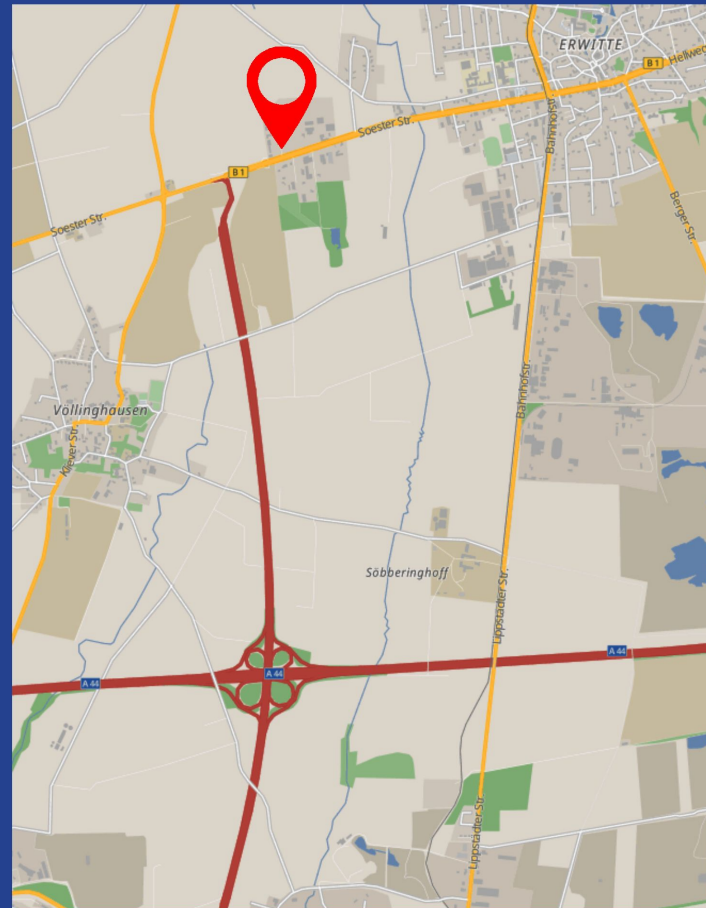

Anfahrtsskizze:

Bauhof **Kreis Soest**

Soester Straße 59
59597 Erwitte

50 Jahre Bauhof Kreis Soest

Tag der offenen Tür

Bauhof „Live“

Essen + Getränke
Spiele für Kinder

Samstag
03.09.
11-16h

1. Hubsteigerarbeiten
2. Motorsägenkünstler
3. Winterdienstvorführung
4. Einläufe und Durchlässe spülen
5. Leitplankenmontage
Radweg NRW Info
6. Kettcarparcour
7. Markierungsarbeiten
8. Vogelhausbau
9. Spritzbilder
10. Essen und Getränke
11. Minibaggern für Kinder
12. Baumpflegearbeiten
13. Hochbeet
14. Grünsandstein mit Bordstein
15. Maschinen und Geräte
16. Diashow
17. Waffeln
18. Hüpfburg
19. Verdi